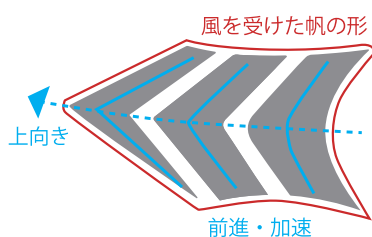

カラー

黒

白

使用色について

C 100 R 0
M 0 G 160
Y 0 B 233
K 0

K 100 R 0
G 0
B 0

ロゴモチーフについて

- 帆のモチーフ+前進
- 「SAIL ADVANCE」の中にある3つのAを重ね（トリプルA）
前進・軌道に乗り加速するイメージに
- 曲線から徐々に直線に＝柔らかさと実直さ / 風を受け柔軟に形を変え
方向が定めれば突き進む
- 鉛筆で描いた質感 = 構想したものが実現していく、冒険・船出のわくわく感